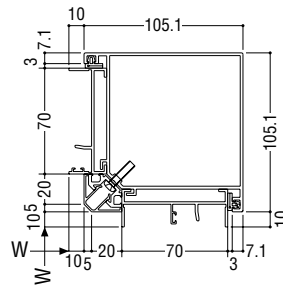

連窓方立

コーナー方立

出隅 (90°)

入隅 (90°)

出隅 (120°)

入隅 (120°)

出隅 (135°)

入隅 (135°)