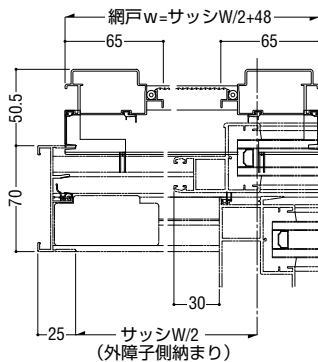

その他の
商品

納まり参考図

網戸

仕様

網	合成樹脂製 18メッシュ、黒色
---	-----------------

ガラス溝幅 36mm 障子用

本図の網戸はBタイプを示します。他の網戸バリエーションについては、網戸使用区分をご参照願います。

引違い

網戸使用区分

		ガラス溝幅36mm障子用	
		Aタイプ	Bタイプ
上 下 たて 中	上 框		
	下 框		
たて 框			
中 棧			

製作制限

(中棧なし)

(中棧付)

断熱
防音サッシ

防音サッシ

一般サッシ