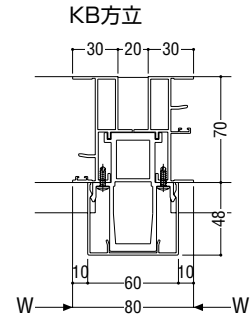

連窓方立

乾式・面付用方立

耐風圧強度

KA方立

KB方立

二重サッシ連窓方立

耐風圧強度

断熱
防音サッシ

防音サッシ

一般サッシ

共通商品

BL認定サッシ

断熱
防音サッシ
(防火)

防音サッシ
(防火)

共通商品
(防火)

複合サッシ
アルミ樹脂

サッシ
バリアフリー

換気商品

内蔵サッシ

出窓

収納型網戸

マンション
関連商品

共通付属品

その他の
商品

納まり参考図