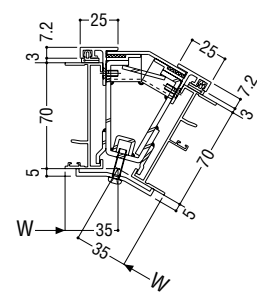

連窓方立

コーナー方立

角度方立

91° ~ 140° ただし 120°・135° は除く

141° ~ 156°

- 断熱 防音サッシ
- 防音サッシ
- 一般サッシ
- 共通商品
- BL 認定サッシ
- 断熱 防音サッシ (防火)
- 防音サッシ (防火)
- 共通商品 (防火)
- アルミ樹脂 複合サッシ
- サッシ アクリル
- 換気商品
- ブラインド 内蔵サッシ
- 出窓
- 収納型網戸
- 関連商品 マンション
- 共通付属品
- 商品 その他の
- 納まり参考図