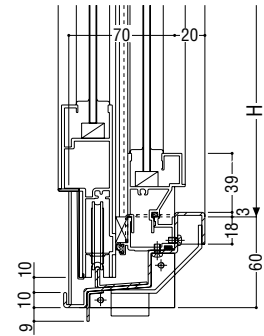

FNS-70EAT (大開口型)