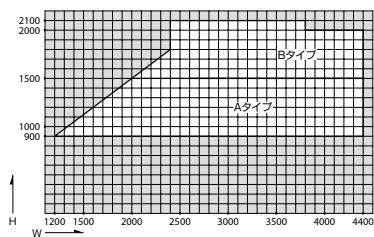

ガラス溝幅 14mm 障子用

引違い・外動片引き用
内動片引き用
(中棧なし)

4枚建引違い用
(中棧なし)

(中棧付)

(中棧付)

網戸使用区分

ガラス溝幅 14mm 障子用			
	Aタイプ	Bタイプ	Cタイプ
上框			
下框			
たて框			
突合せ部			
中棧			

ガラス溝幅 20・28mm 障子用