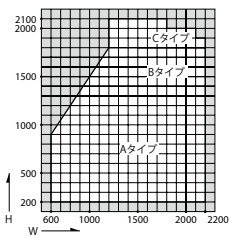

(中棧付)

(中棧付)