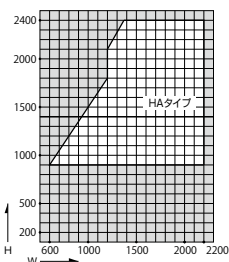

網戸

仕様

網 合成樹脂製 18メッシュ、黒色

ガラス溝幅 36mm 障子用

本図の網戸はBタイプを示します。他の網戸バリエーションについては、網戸使用区分をご参照願います。

引違い

外動片引き

4枚建引違い

製作制限

引違い・外動片引き用
(中棧なし)

4枚建引違い用
(中棧なし)

(中棧付)

(中棧付)

網戸使用区分

		ガラス溝幅36mm障子用			
		HAタイプ	HBタイプ		
上 下 たて 突合せ部 中棧	上 下				
	たて				
突合せ部					
中棧		—