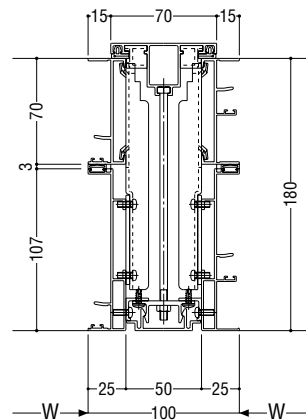

二重サッシ連窓方立

耐風圧強度

断熱
防音サッシ

防音サッシ

一般サッシ

共通商品

BL認定サッシ

断熱
防音サッシ
(防火)

防音サッシ
(防火)

共通商品
(防火)

複合サッシ
アルミ樹脂

サッシ
バリアフリー

換気商品

内蔵サッシ

出窓

収納型網戸

マンション
関連商品

共通付属品

その他の
商品

納まり参考図