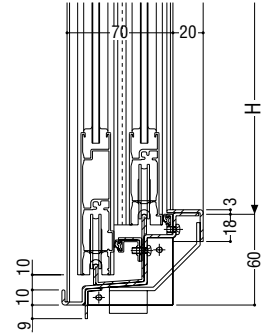

S = 1/5

70 mm

RC枠(引違い・4枚建引違い窓)

FNS-70P

FNS-70 (EAT)

ステンレス材質 : SUS304
// 板厚 : t=2mm

RC 枠 (外動片引き・両袖可動外動片引き窓)

FNS-70P