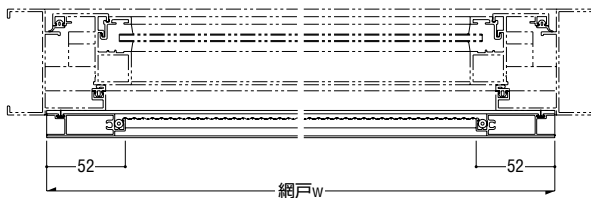

インペイ式外倒し排煙窓用・インペイ式突出し排煙窓用

A・Bタイプ

内倒し窓・内倒し排煙窓・インペイ式内倒し排煙窓用

断熱
防音サッシ

防音サッシ

一般サッシ

共通商品

BL認定サッシ

断熱
防音サッシ
(防火)

防音サッシ
(防火)

共通商品
(防火)

アルミ樹脂
複合サッシ

パリアフリー
サッシ

換気商品

ブラインド
内蔵サッシ

出窓

収納型網戸

マンション
関連商品

共通付属品

商品
その他の

納まり参考図