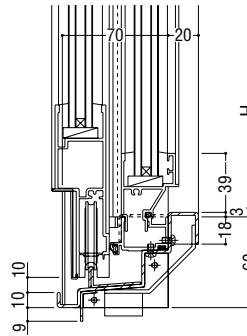

S = 1/5

70 mm

RC枠(引違い・4枚建引違い窓)

FNS-70P

FNS-70 (EAT)

ステンレス材質 : SUS304
// 板厚 : t=2mm

RC 枠 (外動片引き・両袖可動外動片引き窓)

FNS-70P