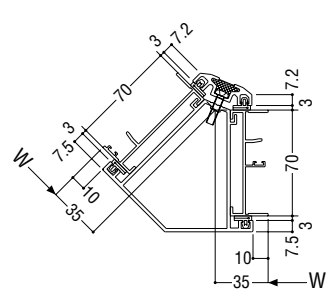

連窓方立

コーナー方立

出隅 (90°)

入隅 (90°)

出隅 (120°)

入隅 (120°)

出隅 (135°)

入隅 (135°)