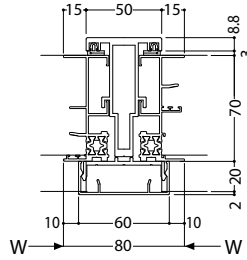

連窓方立

FNS- II 70D用方立