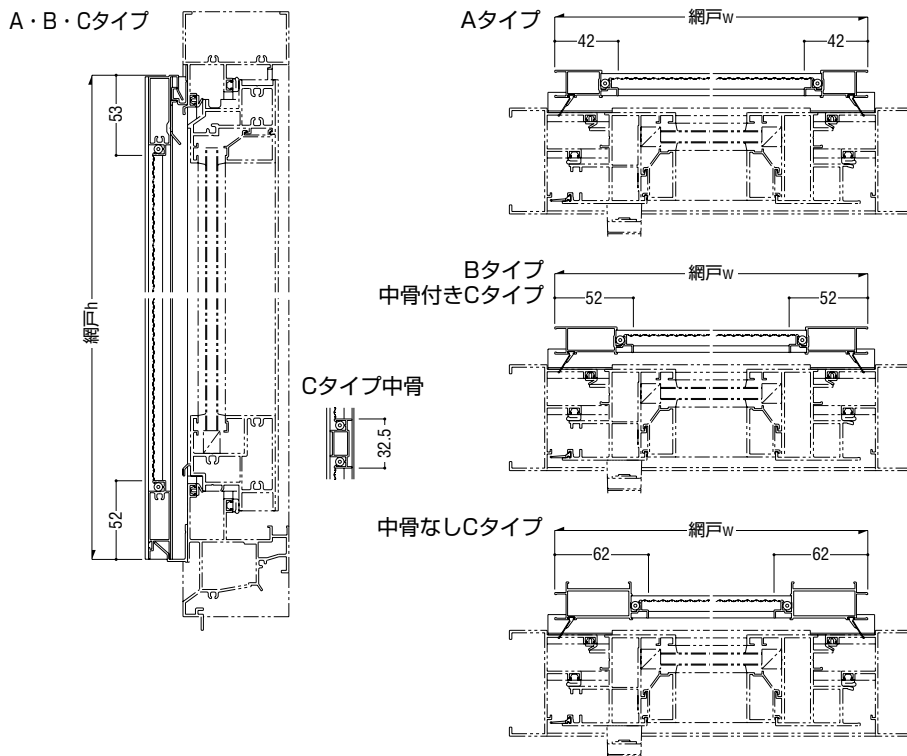

網戸

仕様

網 合成樹脂製 18 メッシュ、黒色

外開き窓・たてすべり出し窓・すべり出し窓用

製作制限

片外開き窓・片たてすべり出し窓用

両外開き窓・両たてすべり出し窓用

すべり出し窓用

内開き窓用

製作制限

断熱防音サッシ
防音サッシ
一般サッシ
共通商品
BL認定サッシ
断熱防音サッシ(防火)
防音サッシ(防火)
共通商品(防火)
複合サッシ
アルミ樹脂
サッシ
バリアフリー
換気商品
フライインド
内蔵サッシ
出窓
収納型網戸
マンション
関連商品
共通付属品
その他の商品
納まり参考図