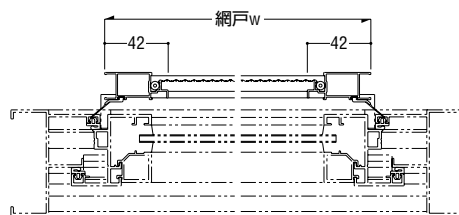

インペイ式外倒し排煙窓用・インペイ式突出し排煙窓用

内倒し窓・内倒し排煙窓・インペイ式内倒し排煙窓用

断熱
防音サッシ

防音サッシ

一般サッシ

共通商品

BL認定サッシ

断熱
防音サッシ
(防火)

防音サッシ
(防火)

共通商品
(防火)

アルミ樹脂
複合サッシ

パリアフリー
サッシ

換気商品

ブラインド
内蔵サッシ

出窓

収納型網戸

マンション
関連商品

共通付属品

商品
その他の

納まり参考図