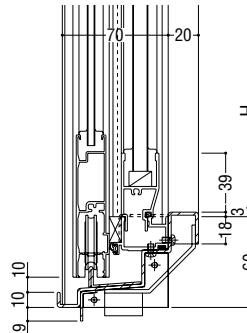

FNS-70 (EAT)