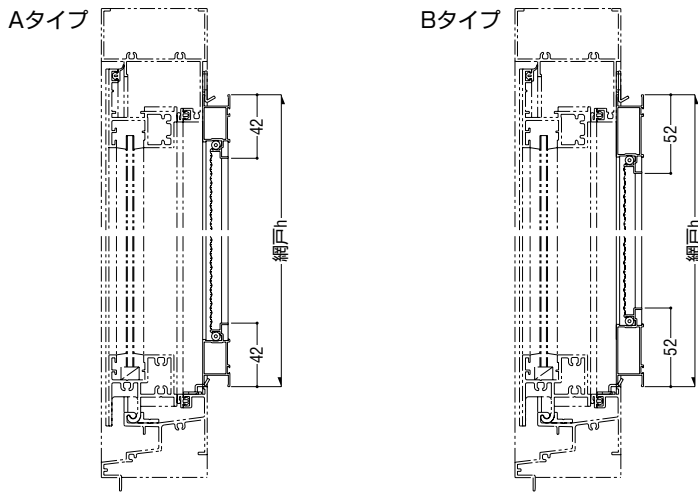

インペイ式外倒し排煙窓用・インペイ式突出し排煙窓用

Bタイプたて骨