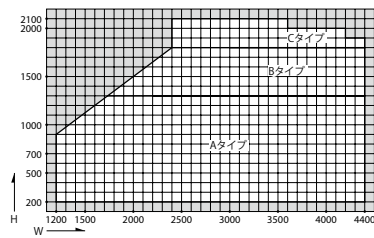

(中棧付)

(中棧付)