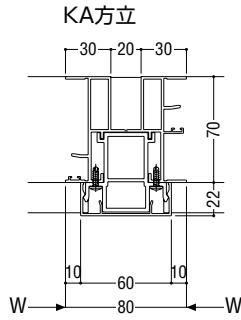

連窓方立

乾式・面付用方立

耐風圧強度

KA方立

KB方立

二重サッシ連窓方立

耐風圧強度

断熱
防音サッシ

防音サッシ

一般サッシ

共通商品

BL認定サッシ

断熱
防音サッシ
(防火)

防音サッシ
(防火)

共通商品
(防火)

複合サッシ
アルミ樹脂

サッシ
バリアフリー

換気商品

内蔵サッシ

出窓

収納型網戸

マンション
関連商品

共通付属品

その他の
商品

納まり参考図