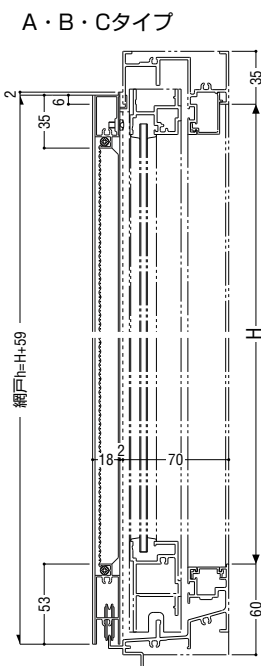

網戸

仕様

網 合成樹脂製 18 メッシュ、黒色

AE-70N 可動網戸

製作制限

断熱
防音サッシ

防音サッシ

一般サッシ

共通商品

BL認定サッシ

断熱
防音サッシ
(防火)

防音サッシ
(防火)

共通商品
(防火)

複合サッシ
アルミ樹脂

サッシ
バリアフリー

換気商品

内蔵サッシ
フライント

出窓

収納型網戸

マンション
関連商品

共通付属品

その他の
商品

納まり参考図