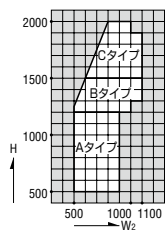

網戸

仕様

網 合成樹脂製 18 メッシュ、黒色

AE-70N 可動網戸

製作制限

断熱
防音サッシ

防音サッシ

一般サッシ

共通商品

BL認定サッシ

断熱
防音サッシ
(防火)

防音サッシ
(防火)

共通商品
(防火)

複合サッシ
アルミ樹脂

サッシ
バリアフリー

換気商品

内蔵サッシ
フライント

出窓

収納型網戸

マンション
関連商品

共通付属品

その他の
商品

納まり参考図