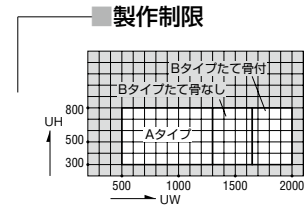

インペイ式外倒し排煙窓用・インペイ式突出し排煙窓用

A・Bタイプ

内倒し窓・内倒し排煙窓・インペイ式内倒し排煙窓用

断熱
防音サッシ

防音サッシ

一般サッシ

共通商品

BL認定サッシ

断熱
防音サッシ
(防火)

防音サッシ
(防火)

共通商品
(防火)

アルミ樹脂
複合サッシ

パリアフリー
サッシ

換気商品

ブラインド
内蔵サッシ

出窓

収納型網戸

マンション
関連商品

共通付属品

商品
その他の

納まり参考図