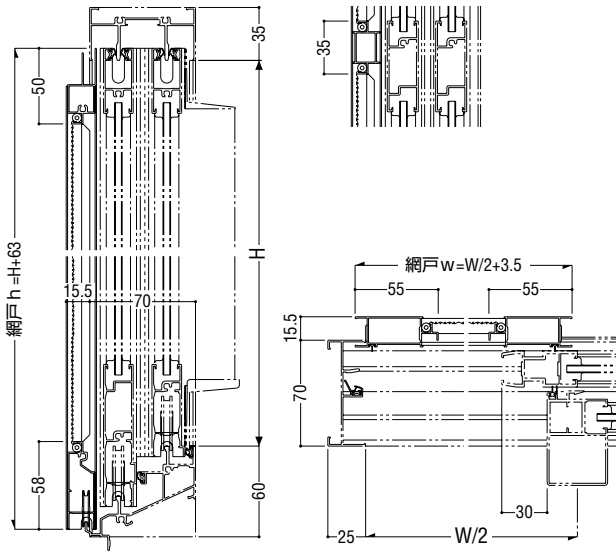

網戸

仕様

網	合成樹脂製 18 メッシュ、黒色

ガラス溝幅 14mm 障子用

本図の網戸はBタイプを示します。他の網戸バリエーションについては、網戸使用区分をご参照願います。

引違い