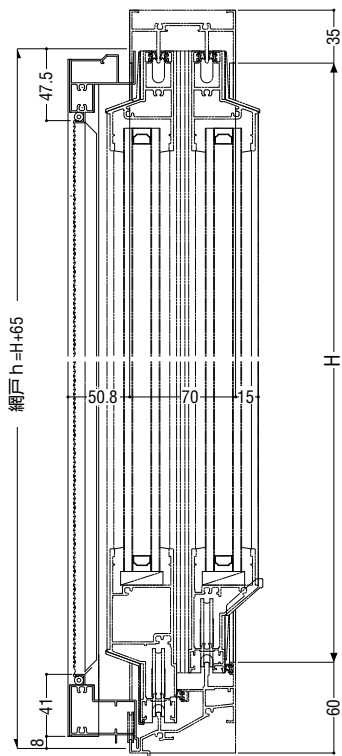

その他の
商品

納まり参考図

網戸

仕様

網	合成樹脂製 18メッシュ、黒色
---	-----------------

ガラス溝幅 36mm 障子用

本図の網戸はBタイプを示します。他の網戸バリエーションについては、網戸使用区分をご参照願います。

引違い