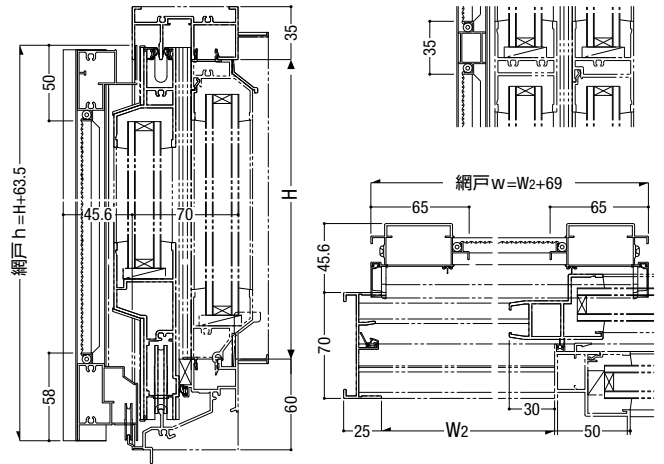

仕様

網 合成樹脂製 18メッシュ、黒色

ガラス溝幅 36mm 障子用

本図の網戸はBタイプを示します。他の網戸バリエーションについては、網戸使用区分をご参照願います。

引違い

外動片引き

4枚建引違い

製作制限