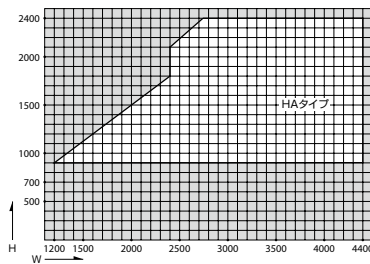

ガラス溝幅 20・28mm 障子用

本図の網戸は HA タイプを示します。他の網戸バリエーションについては、網戸使用区分をご参照願います。

引違い

外動片引き

内動片引き (ガラス溝幅 14mm D・Eタイプにも使用)

4枚建引違い

製作制限

ガラス溝幅 20・28mm 障子用

引違い・外動片引き用
内動片引き用
(中棧なし)

4枚建引違い用
(中棧なし)

(中棧付)

(中棧付)

網戸使用区分

S = 1/5

		ガラス溝幅20・28mm障子用 (※14mmのD・Eタイプにも使用)	
		HAタイプ	HBタイプ
上框			
下框			
たて框			
突合せ部			
中棧			

断熱
防音サッシ

防音サッシ
一般サッシ

共通商品

共通商品

BL設定サッシ

断熱
防音サッシ (防火)

防音サッシ (防火)

共通商品 (防火)

アルミ樹脂
複合サッシ

サッシ
パリアフリー

換気商品

ブラインド
内蔵サッシ

出窓

収納型網戸

マンション
関連商品

共通付属品

商品
その他の

納まり参考図