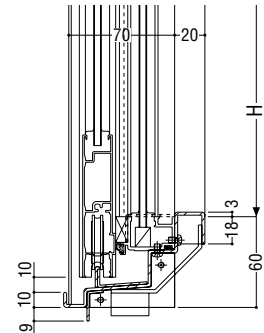

FNS-70 (EAT)