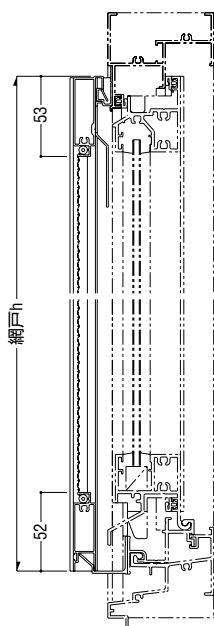

内倒し窓・内倒し排煙窓・インペイ式内倒し排煙窓用