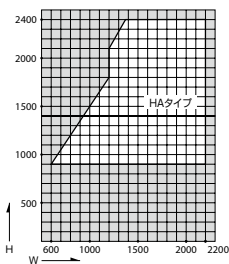

ガラス溝幅 20・28mm 障子用

本図の網戸は HA タイプを示します。他の網戸バリエーションについては、網戸使用区分をご参照願います。

引違い

外動片引き

内動片引き (ガラス溝幅 14mm D・Eタイプにも使用)

4枚建引違い

製作制限

ガラス溝幅 20・28mm 障子用

引違い・外動片引き用
内動片引き用
(中棧なし)

4枚建引違い用
(中棧なし)

(中棧付)

(中棧付)

網戸使用区分

S = 1/5

		ガラス溝幅20・28mm障子用 (※14mmのD・Eタイプにも使用)	
		HAタイプ	HBタイプ
上框			
下框			
たて框			
突合せ部			
中棧			

断熱
防音サッシ

防音サッシ
一般サッシ

共通商品

共通商品

BL設定サッシ

断熱
防音サッシ (防火)

防音サッシ (防火)

共通商品 (防火)

アルミ樹脂
複合サッシ

サッシ
パリアフリー

換気商品

ブラインド
内蔵サッシ

出窓

収納型網戸

マンション
関連商品

共通付属品

商品
その他の

納まり参考図