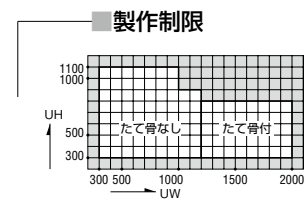

インペイ式外倒し排煙窓用・インペイ式突出し排煙窓用

内倒し窓・内倒し排煙窓・インペイ式内倒し排煙窓用

断熱
防音サッシ

防音サッシ

一般サッシ

共通商品

BL認定サッシ

断熱
防音サッシ
(防火)

防音サッシ
(防火)

共通商品
(防火)

アルミ樹脂
複合サッシ

パリアフリー
サッシ

換気商品

ブラインド
内蔵サッシ

出窓

収納型網戸

マンション
関連商品

共通付属品

商品
その他の

納まり参考図