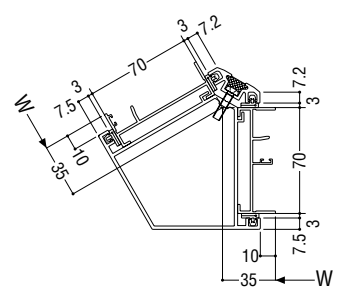

連窓方立

コーナー方立

出隅 (90°)

入隅 (90°)

出隅 (120°)

入隅 (120°)

出隅 (135°)

入隅 (135°)