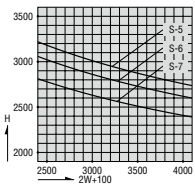

乾式・面付用方立

耐風圧強度

KA方立

KB方立

二重サッシ連窓方立

耐風圧強度

断熱
防音サッシ

防音サッシ