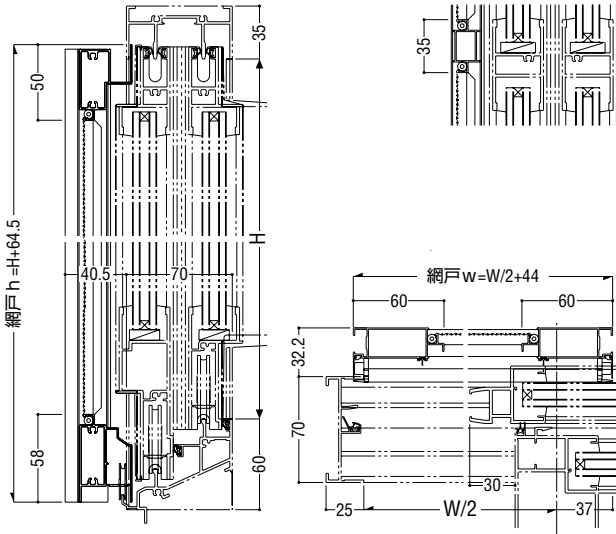

ガラス溝幅 20・28mm 障子用

本図の網戸は HA タイプを示します。他の網戸バリエーションについては、網戸使用区分をご参照願います。

引違い