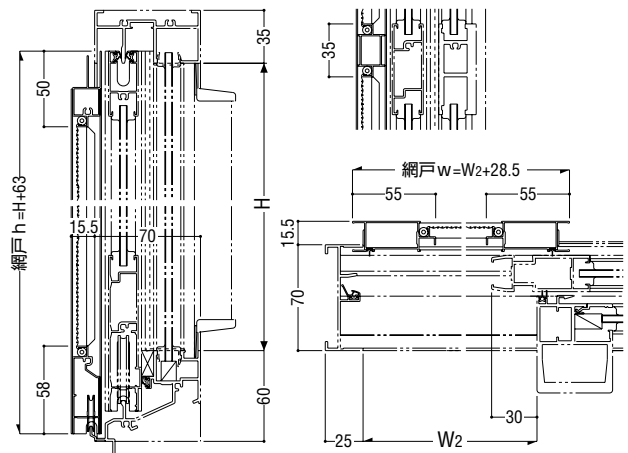

網	合成樹脂製 18 メッシュ、黒色
---	------------------

ガラス溝幅 14mm 障子用

本図の網戸はBタイプを示します。他の網戸バリエーションについては、網戸使用区分をご参照願います。

引違い

外動片引き

内動片引き (A・B・Cタイプのみ)

4枚建引違い

製作制限