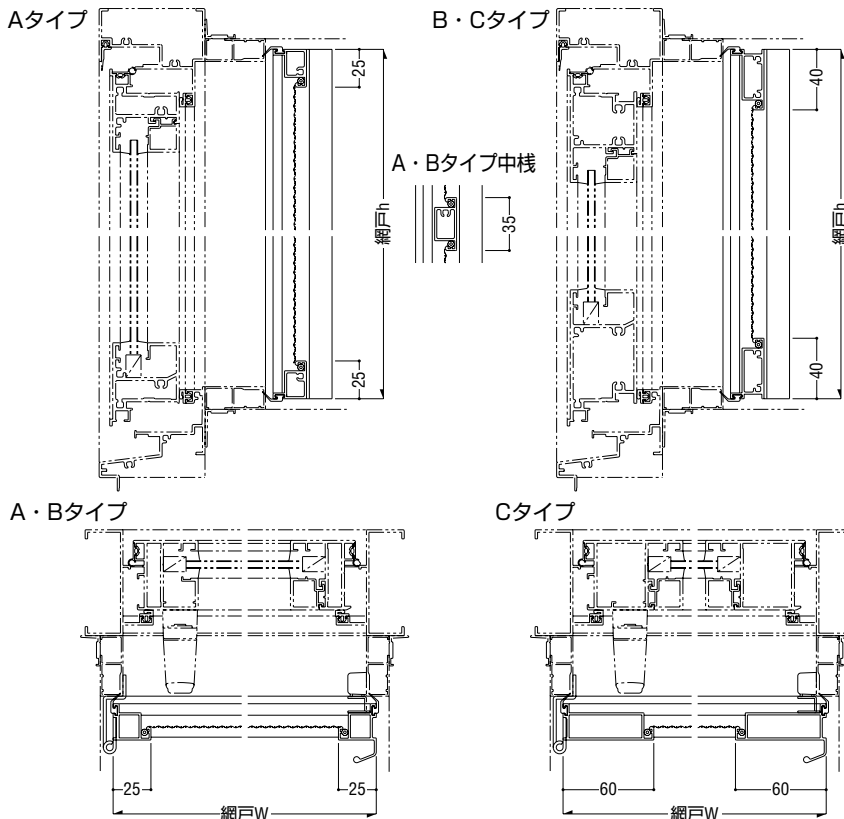

網戸

仕様

網 合成樹脂製 18 メッシュ、黒色

外開き窓・たてすべり出し窓・すべり出し窓用

製作制限

片外開き窓・片たてすべり出し窓用

両外開き窓・両たてすべり出し窓用

すべり出し窓用