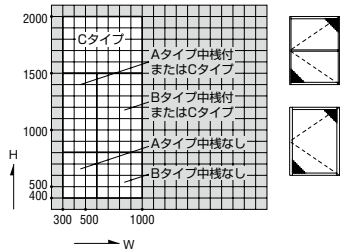

網戸

仕様

網 合成樹脂製 18 メッシュ、黒色

外開き窓・たてすべり出し窓・すべり出し窓用

製作制限

片外開き窓・片たてすべり出し窓用

両外開き窓・両たてすべり出し窓用

すべり出し窓用