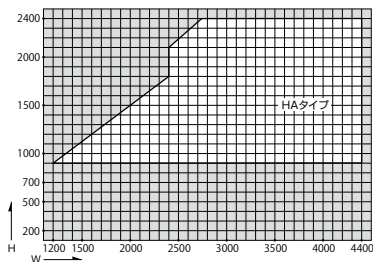

引違い・外動片引き用
(中棧なし)

4枚建引違い用
(中棧なし)

(中棧付)

(中棧付)

網戸使用区分

		ガラス溝幅36mm障子用	
		HAタイプ	HBタイプ
上 下 たて 突合せ部 中棧	上 下		
	たて		
突合せ部			
中棧		—	

網戸

仕様