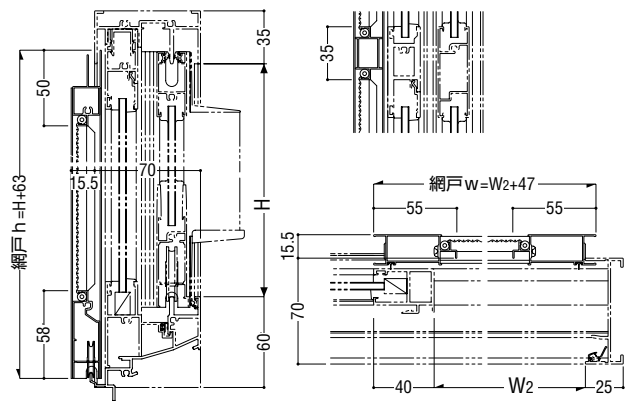

網	合成樹脂製 18 メッシュ、黒色
---	------------------

ガラス溝幅 14mm 障子用

本図の網戸はBタイプを示します。他の網戸バリエーションについては、網戸使用区分をご参照願います。

引違い

外動片引き

内動片引き (A・B・Cタイプのみ)

4枚建引違い

製作制限