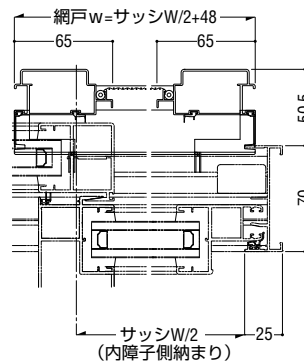

その他の
商品

納まり参考図

網戸

仕様

網	合成樹脂製 18メッシュ、黒色
---	-----------------

ガラス溝幅 36mm 障子用

本図の網戸はBタイプを示します。他の網戸バリエーションについては、網戸使用区分をご参照願います。

引違い

網戸使用区分

		ガラス溝幅36mm障子用	
		Aタイプ	Bタイプ
上 下 たて 中	上 框		
	下 框		
たて 框			
中 棧			

製作制限

(中棧なし)

(中棧付)

断熱
防音サッシ

防音サッシ

一般サッシ