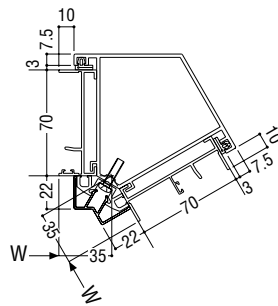

連窓方立

コーナー方立

出隅 (90°)

入隅 (90°)

出隅 (120°)

入隅 (120°)

出隅 (135°)

入隅 (135°)