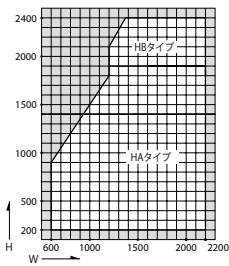

本図の網戸は HA タイプを示します。他の網戸バリエーションについては、網戸使用区分をご参照願います。

引違い

外動片引き

内動片引き (ガラス溝幅 14mm D・Eタイプにも使用)

4枚建引違い

製作制限

ガラス溝幅 20・28mm 障子用

引違い・外動片引き用
内動片引き用
(中棧なし)