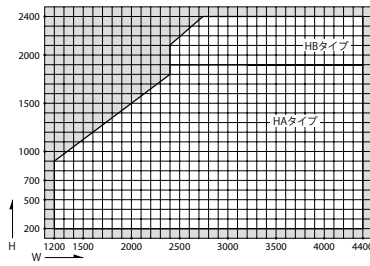

4枚建引違い用
(中棧なし)