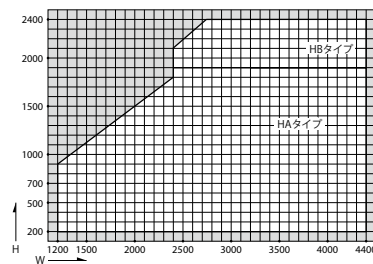

4枚建引違い用
(中棧なし)