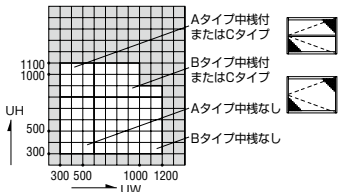

網戸

仕様

網 合成樹脂製 18 メッシュ、黒色

外開き窓・たてすべり出し窓・すべり出し窓用

製作制限

片外開き窓・片たてすべり出し窓用

両外開き窓・両たてすべり出し窓用

すべり出し窓用