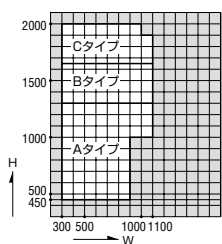

網戸

仕様

網 合成樹脂製 18 メッシュ、黒色

外開き窓・たてすべり出し窓・すべり出し窓用

製作制限

片外開き窓・片たてすべり出し窓用

両外開き窓・両たてすべり出し窓用

すべり出し窓用

内開き窓用

製作制限

断熱防音サッシ
防音サッシ
一般サッシ
共通商品
BL認定サッシ
断熱防音サッシ(防火)
防音サッシ(防火)
共通商品(防火)
複合サッシ
アルミ樹脂
サッシ
バリアフリー
換気商品
フライインド
内蔵サッシ
出窓
収納型網戸
マンション
関連商品
共通付属品
その他の商品
納まり参考図