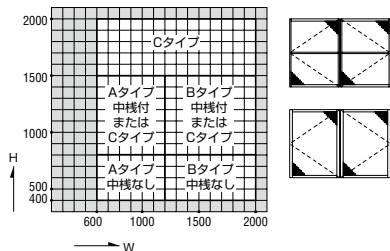

網戸

仕様

網 合成樹脂製 18 メッシュ、黒色

外開き窓・たてすべり出し窓・すべり出し窓用

製作制限

片外開き窓・片たてすべり出し窓用

両外開き窓・両たてすべり出し窓用

すべり出し窓用