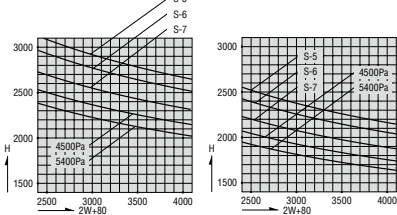

連窓方立

乾式・面付用方立

耐風圧強度

KA方立

KB方立

二重サッシ連窓方立

耐風圧強度

断熱
防音サッシ

防音サッシ

一般サッシ

共通商品

BL認定サッシ

断熱
防音サッシ
(防火)

防音サッシ
(防火)

共通商品
(防火)

複合サッシ
アルミ樹脂

サッシ
バリアフリー

換気商品

内蔵サッシ

出窓

収納型網戸

マンション
関連商品

共通付属品

その他の
商品

納まり参考図