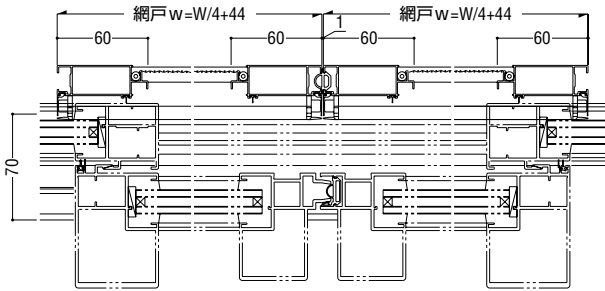

本図の網戸は HA タイプを示します。他の網戸バリエーションについては、網戸使用区分をご参照願います。

引違い

外動片引き

内動片引き (ガラス溝幅 14mm D・Eタイプにも使用)

4枚建引違い

製作制限

ガラス溝幅 20・28mm 障子用

引違い・外動片引き用
内動片引き用
(中棧なし)