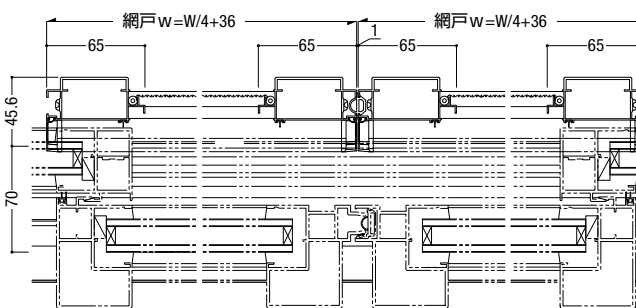

仕様

網 合成樹脂製 18メッシュ、黒色

ガラス溝幅 36mm 障子用

本図の網戸はBタイプを示します。他の網戸バリエーションについては、網戸使用区分をご参照願います。

引違い

外動片引き

4枚建引違い

製作制限