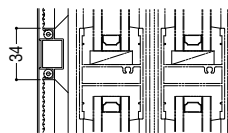

その他の
商品

納まり参考図

網戸

仕様

網	合成樹脂製 18メッシュ、黒色
---	-----------------

ガラス溝幅 36mm 障子用

本図の網戸はBタイプを示します。他の網戸バリエーションについては、網戸使用区分をご参照願います。

引違い