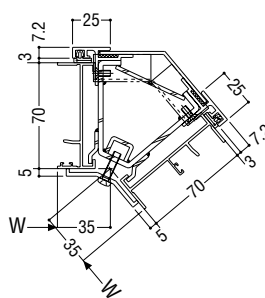

角度方立

91° ~ 140° ただし 120°・135° は除く