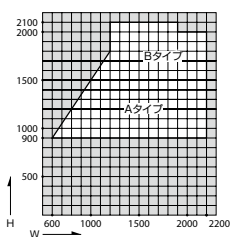

ガラス溝幅 14mm 障子用

引違い・外動片引き用
内動片引き用
(中棧なし)

4枚建引違い用
(中棧なし)

(中棧付)

(中棧付)

網戸使用区分

ガラス溝幅 14mm 障子用			
	Aタイプ	Bタイプ	Cタイプ
上框			
下框			
たて框			
突合せ部			
中棧			

ガラス溝幅 20・28mm 障子用