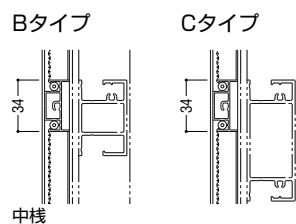

共通付属品

商品
その他の

納まり参考図

網戸

仕様

網 合成樹脂製 18 メッシュ、黒色

AE-70N 可動網戸

製作制限