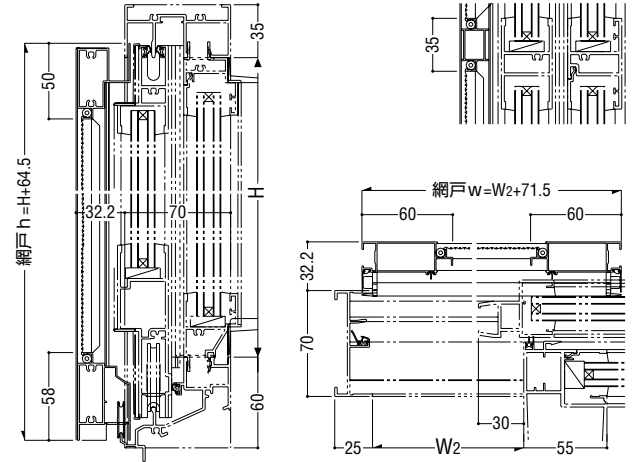

ガラス溝幅 20・28mm 障子用

本図の網戸は HA タイプを示します。他の網戸バリエーションについては、網戸使用区分をご参照願います。

引違い

外動片引き

内動片引き (ガラス溝幅 14mm D・Eタイプにも使用)

4枚建引違い

製作制限

ガラス溝幅 20・28mm 障子用

引違い・外動片引き用
内動片引き用
(中棧なし)

4枚建引違い用
(中棧なし)

(中棧付)

(中棧付)

網戸使用区分

S = 1/5

		ガラス溝幅20・28mm障子用 (※14mmのD・Eタイプにも使用)	
		HAタイプ	HBタイプ
上框			
下框			
たて框			
突合せ部			
中棧			

断熱
防音サッシ

防音サッシ
一般サッシ

共通商品

共通商品

BL設定サッシ

断熱
防音サッシ (防火)

防音サッシ (防火)

共通商品 (防火)

アルミ樹脂
複合サッシ

サッシ
パリアフリー

換気商品

ブラインド
内蔵サッシ

出窓

収納型網戸

マンション
関連商品

共通付属品

商品
その他の

納まり参考図