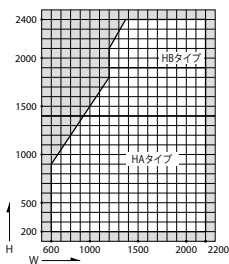

製作制限

引違い・外動片引き用
(中棧なし)