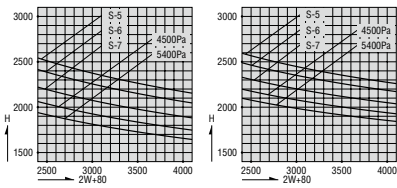

連窓方立

乾式・面付用方立

耐風圧強度

KA方立