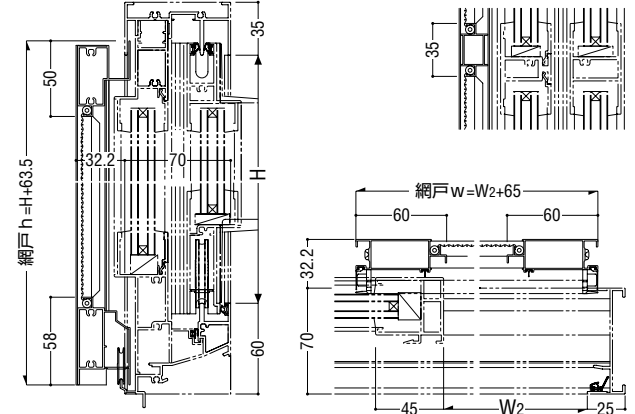

本図の網戸は HA タイプを示します。他の網戸バリエーションについては、網戸使用区分をご参照願います。

引違い

外動片引き

内動片引き (ガラス溝幅 14mm D・Eタイプにも使用)

4枚建引違い

製作制限

ガラス溝幅 20・28mm 障子用

引違い・外動片引き用
内動片引き用
(中棧なし)