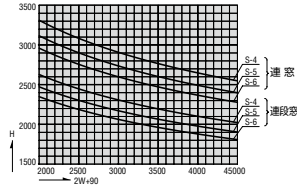

連窓方立

AE-70N用方立

■耐風圧強度

A方立