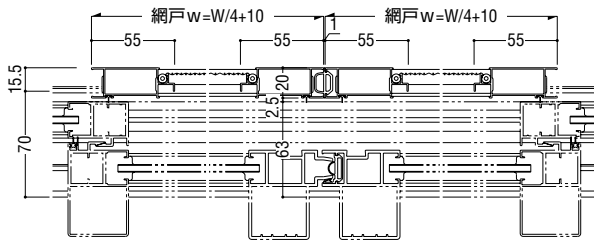

網	合成樹脂製 18 メッシュ、黒色
---	------------------

ガラス溝幅 14mm 障子用

本図の網戸はBタイプを示します。他の網戸バリエーションについては、網戸使用区分をご参照願います。

引違い

外動片引き

内動片引き (A・B・Cタイプのみ)

4枚建引違い

製作制限