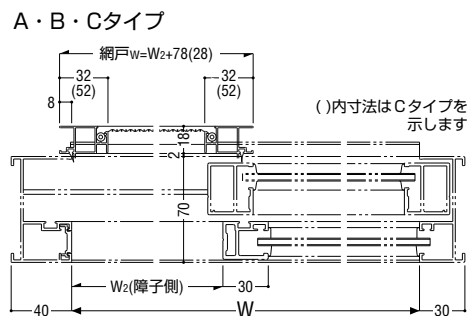

共通付属品

商品
その他の

納まり参考図

網戸

仕様

網 合成樹脂製 18 メッシュ、黒色

AE-70N 可動網戸

製作制限