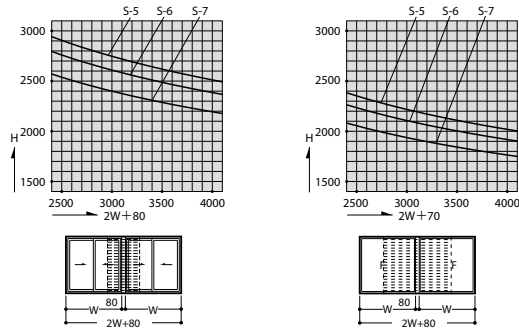

連窓方立

FNS- II 70D用方立