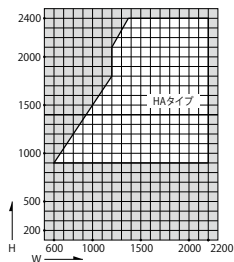

網戸使用区分

		ガラス溝幅36mm障子用	
		Aタイプ	Bタイプ
上 下 たて 中	上 框		
	下 框		
たて 框			
中 棧			

製作制限

(中棧なし)

(中棧付)

断熱
防音サッシ

防音サッシ

一般サッシ