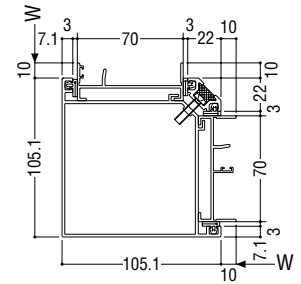

連窓方立

コーナー方立

出隅 (90°)

入隅 (90°)

出隅 (120°)

入隅 (120°)

出隅 (135°)

入隅 (135°)