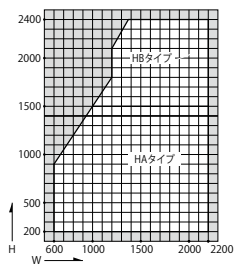

製作制限

(中棧なし)

(中棧付)