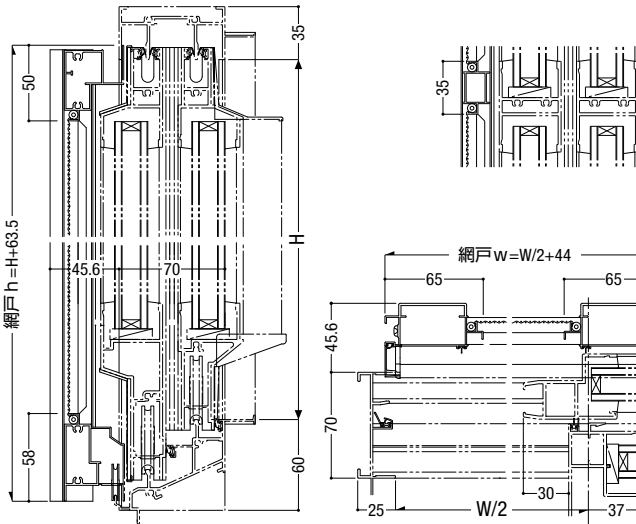

仕様

網 合成樹脂製 18メッシュ、黒色

ガラス溝幅 36mm 障子用

本図の網戸はBタイプを示します。他の網戸バリエーションについては、網戸使用区分をご参照願います。

引違い

外動片引き

4枚建引違い

製作制限